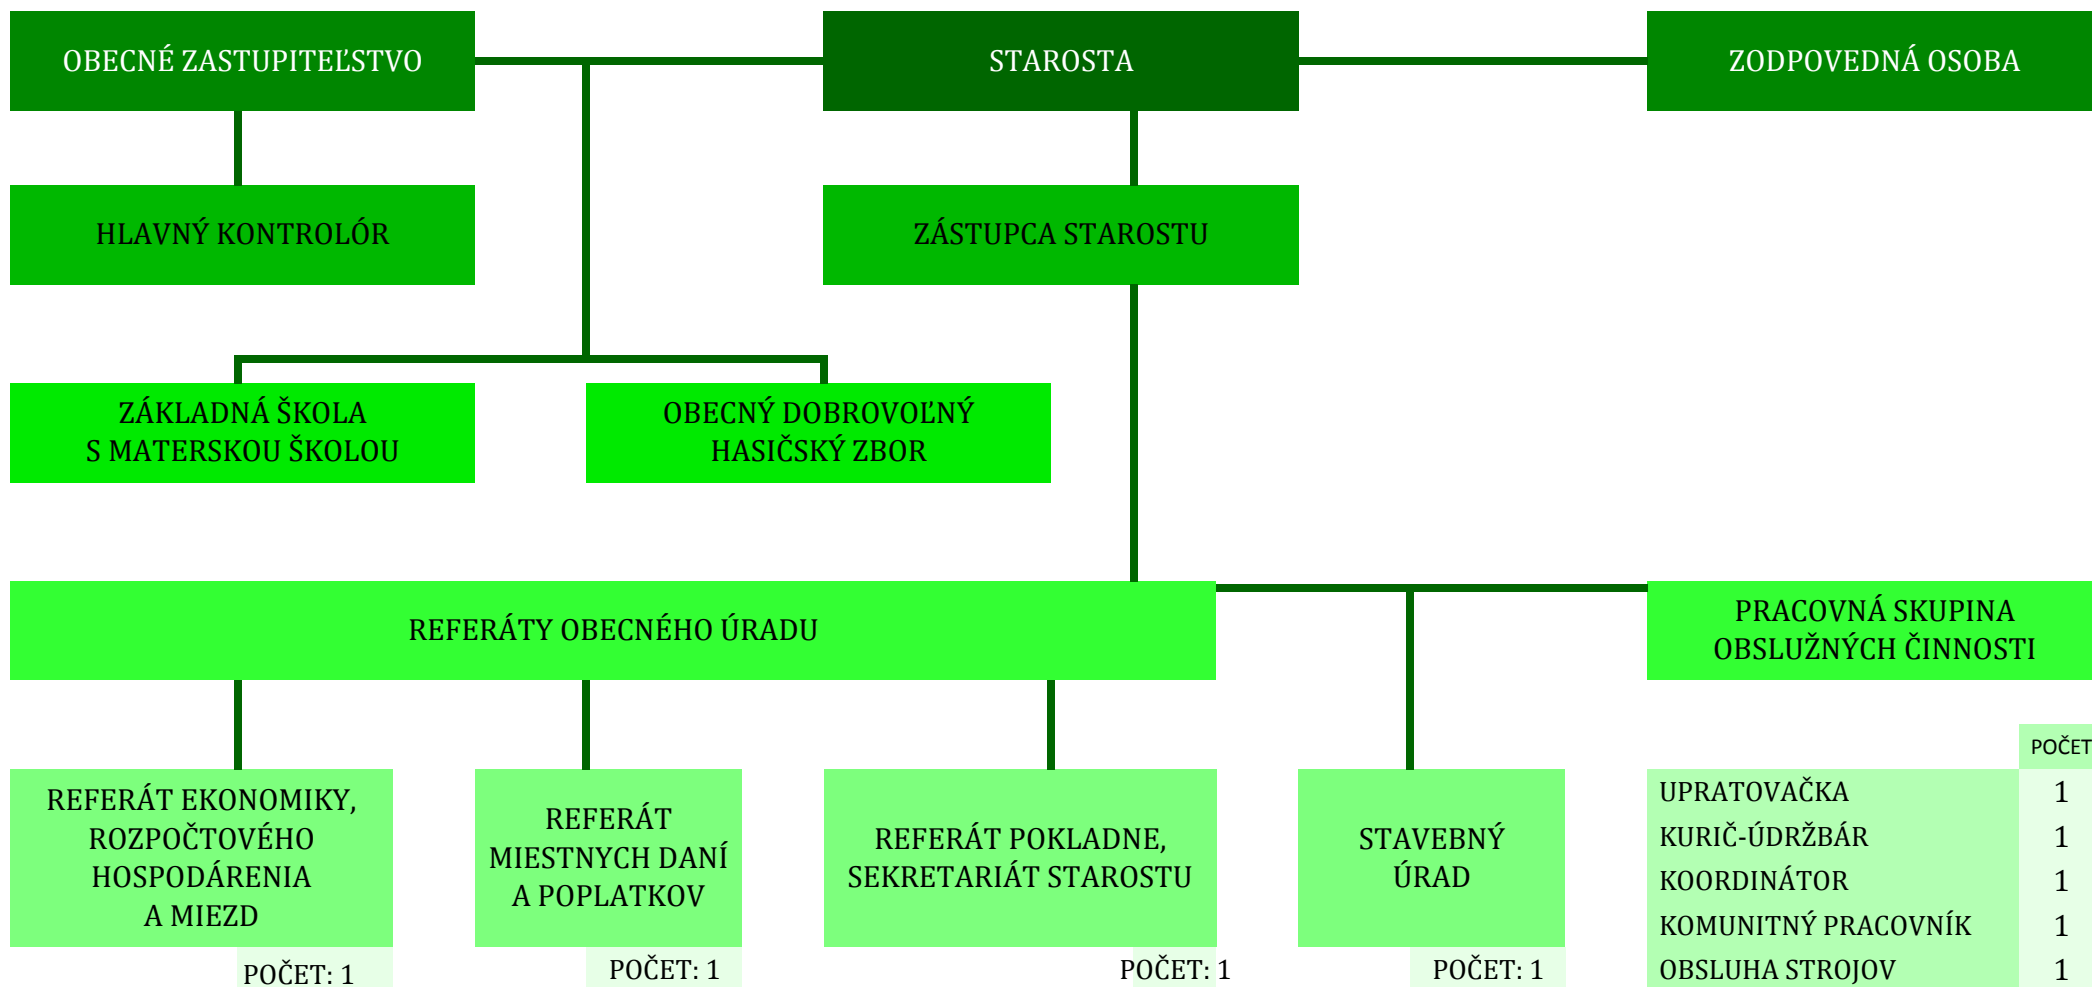

ORGANIZAČNÁ ŠTRUKTÚRA OBECNÉHO ÚRADU ŠVÁBOVCE

REFERÁT EKONOMIKY,
ROZPOČTOVÉHO
HOSPODÁRENIA
A MIEZD

POČET: 1

REFERÁT
MIESTNYCH DANÍ
A POPLATKOV

POČET: 1

REFERÁT POKLADNE,
SEKRETARIÁT STAROSTU

POČET: 1

STAVEBNÝ
ÚRAD

POČET: 1

UPRATOVAČKA
KURIČ-ÚDRŽBÁR
KOORDINÁTOR
KOMUNITNÝ PRACOVNÍK
OBSLUHA STROJOV

POČET
1
1
1
1
1