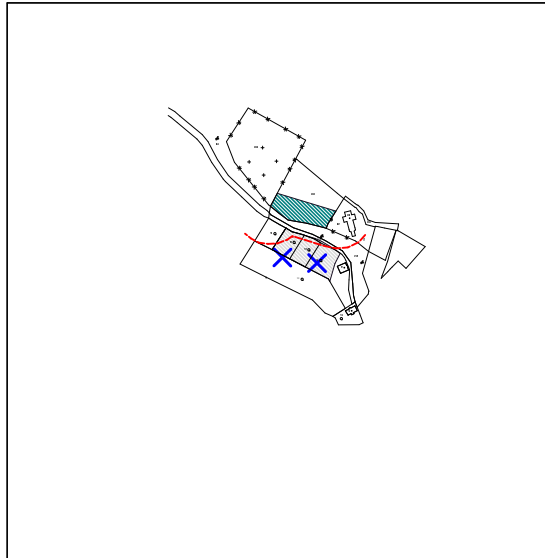

Legenda

stav	návrh	výhľad
---		ochranné pásma všetkých druhov
	▨	urbanizované plochy
	▤	plochy sadovnícky a parkovo upravenej zelene
X		trasy, hranice a vymedzenia navrhované na zrušenie

NÁVRH **máj 2019**
ZMENA A DOPLNOK č. 1/2019